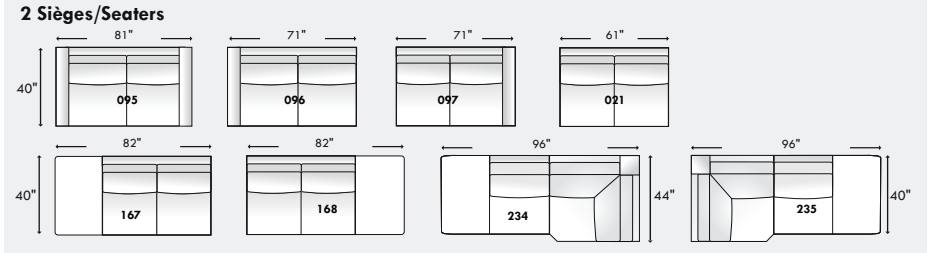

# PARALLELE 33

Shown in: Trespass Graphite  
 Legs : LG189 metal / Configuration: 011-009-005

**D-BOX** available (see Star D-BOX page)

Items avec siège de 23" | Items with 23" seat

Hauteur: 33" avec appui-tête baissé & 40" avec appui-tête relevé  
 Height: 33" With headrest down & 40" With headrest up

## Configurations

Items avec siège de 30" | Items with 30" seat

Hauteur: 33" avec appui-tête baissé & 40" avec appui-tête relevé  
 Height: 33" With headrest down & 40" With headrest up

# PARALLELE 33

Prêt pour D-BOX seulement. Pour plus d'options, combiner les items avec la collection Parallele.  
*D-BOX Enabled items only. For more options combine with Parallele Collection items.*

Hauteur complète: 40" | Hauteur siège 19,5" | Hauteur devant bras 24,5" | Profondeur d'assise 20"  
*Total Height: 40" | Seat Height: 19,5" | Arm Height: 24,5" | Seat Depth: 20"*

Recouvrement | Shown in: Florance White 25  
 Configuration: 030-055-089

Siège 23" de large | 23" Seat width

Hauteur: avec appui-tête baissé 33" & avec appui-tête relevé 40"  
*Height: With headrest down 33" & With headrest up 40"*