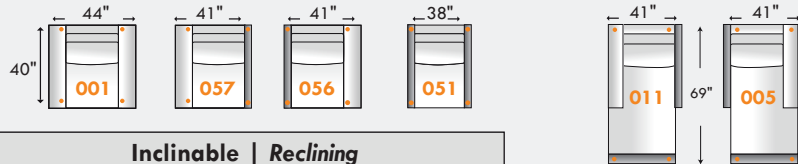

1 Siège / Seaters | D-BOX Installé / Enabled