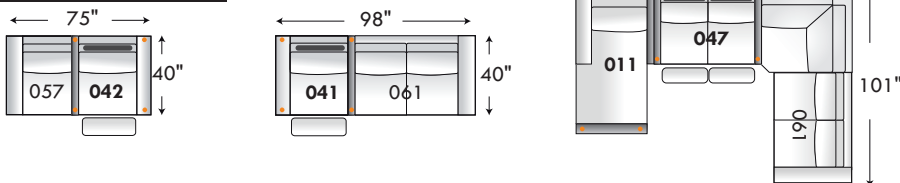

Configurations