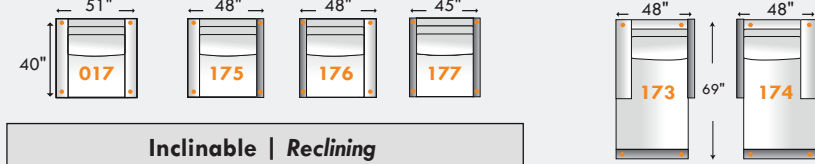

1 Siège / Seater | D-BOX Installé / Enabled