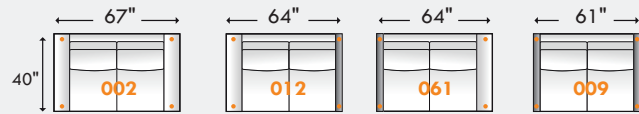

2 Sièges / Seaters | D-BOX Installé / Enabled