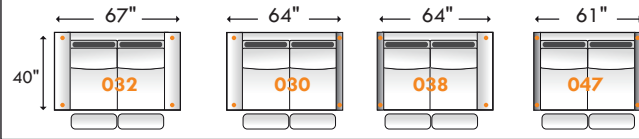

Inclinable | Reclining