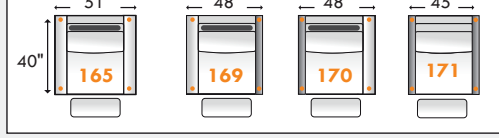

Inclinable | Reclining