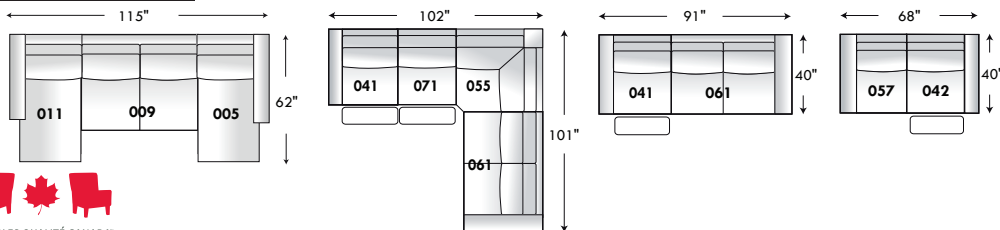

# PARALLELE 33

Shown in: Trespass Graphite  
 Legs : LG189 metal / Configuration: 011-009-005

**D-BOX** available (see Star D-BOX page)

Items avec siège de 23" | Items with 23" seat

Hauteur: 33" avec appui-tête baissé & 40" avec appui-tête relevé  
 Height: 33" With headrest down & 40" With headrest up

## Configurations

Items avec siège de 30" | Items with 30" seat

Hauteur: 33" avec appui-tête baissé & 40" avec appui-tête relevé  
 Height: 33" With headrest down & 40" With headrest up

# PARALLELE 33

Prêt pour D-BOX seulement. Pour plus d'options, combiner les items avec la collection Parallele.  
*D-BOX Enabled items only. For more options combine with Parallele Collection items.*

Hauteur complète: 40" | Hauteur siège 19,5" | Hauteur devant bras 24,5" | Profondeur d'assise 20"  
*Total Height: 40" | Seat Height: 19,5" | Arm Height: 24,5" | Seat Depth: 20"*

Recouvrement | Shown in: Florance White 25  
 Configuration: 030-055-089

Siège 23" de large | 23" Seat width

Hauteur: avec appui-tête baissé 33" & avec appui-tête relevé 40"  
*Height: With headrest down 33" & With headrest up 40"*