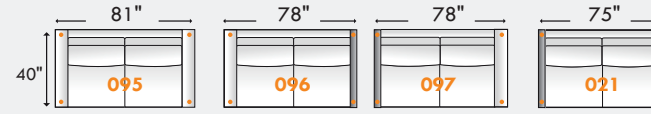

2 Sièges / Seaters | D-BOX Installé / Enabled