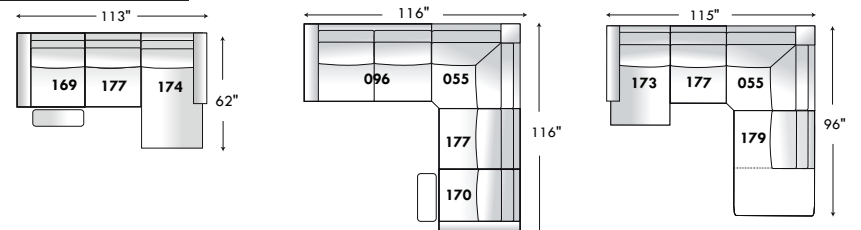

Configurations