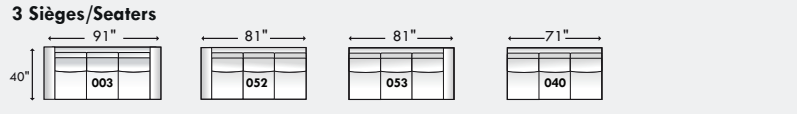

# PARALLELE 33

Shown in: Trespass Graphite  
 Legs : LG189 metal / Configuration: 011-009-005

**D-BOX** available (see Star D-BOX page)

Items avec siège de 23" | Items with 23" seat

Hauteur: 33" avec appui-tête baissé & 40" avec appui-tête relevé  
 Height: 33" With headrest down & 40" With headrest up