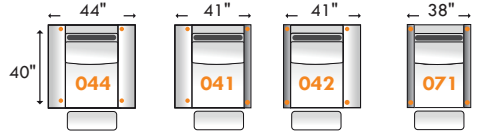

Inclinable | Reclining