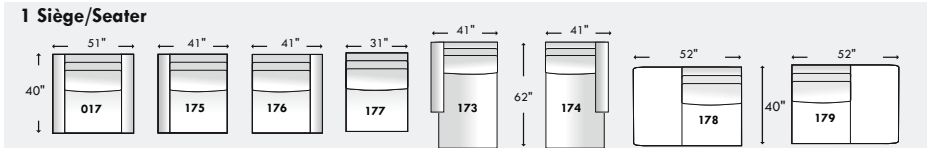

# PARALLELE 33

Shown in: Trespass Graphite  
 Legs : LG189 metal / Configuration: 011-009-005

**D-BOX** available (see Star D-BOX page)

Items avec siège de 23" | Items with 23" seat

Hauteur: 33" avec appui-tête baissé & 40" avec appui-tête relevé  
 Height: 33" With headrest down & 40" With headrest up

## Configurations

Items avec siège de 30" | Items with 30" seat

Hauteur: 33" avec appui-tête baissé & 40" avec appui-tête relevé  
 Height: 33" With headrest down & 40" With headrest up

# PARALLELE 33

Prêt pour D-BOX seulement. Pour plus d'options, combiner les items avec la collection Parallele.  
*D-BOX Enabled items only. For more options combine with Parallele Collection items.*

Hauteur complète: 40" | Hauteur siège 19,5" | Hauteur devant bras 24,5" | Profondeur d'assise 20"  
*Total Height: 40" | Seat Height: 19,5" | Arm Height: 24,5" | Seat Depth: 20"*

Recouvrement | Shown in: Florance White 25  
 Configuration: 030-055-089

Siège 23" de large | 23" Seat width

Hauteur: avec appui-tête baissé 33" & avec appui-tête relevé 40"  
*Height: With headrest down 33" & With headrest up 40"*