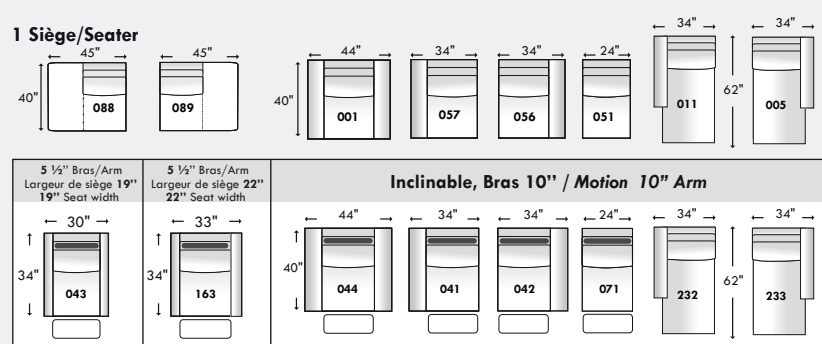

# PARALLELE 33

Shown in: Trespass Graphite  
 Legs : LG189 metal / Configuration: 011-009-005

**D-BOX** available (see Star D-BOX page)

Items avec siège de 23" | Items with 23" seat

Hauteur: 33" avec appui-tête baissé & 40" avec appui-tête relevé  
 Height: 33" With headrest down & 40" With headrest up

## Configurations

Items avec siège de 30" | Items with 30" seat

Hauteur: 33" avec appui-tête baissé & 40" avec appui-tête relevé  
 Height: 33" With headrest down & 40" With headrest up

# PARALLELE 33

Prêt pour D-BOX seulement. Pour plus d'options, combiner les items avec la collection Parallele.  
*D-BOX Enabled items only. For more options combine with Parallele Collection items.*

Hauteur complète: 40" | Hauteur siège 19,5" | Hauteur devant bras 24,5" | Profondeur d'assise 20"  
*Total Height: 40" | Seat Height: 19,5" | Arm Height: 24,5" | Seat Depth: 20"*

Recouvrement | Shown in: Florance White 25  
 Configuration: 030-055-089

Siège 23" de large | 23" Seat width

Hauteur: avec appui-tête baissé 33" & avec appui-tête relevé 40"  
*Height: With headrest down 33" & With headrest up 40"*