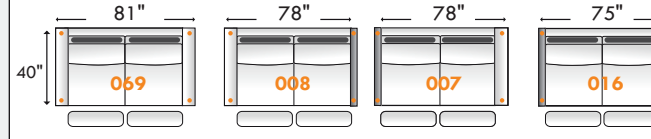

Inclinable | Reclining