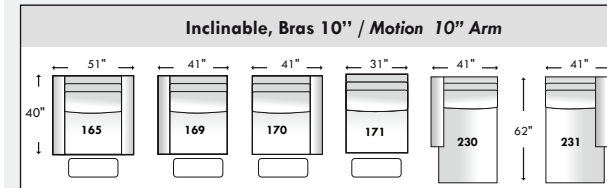

# PARALLELE 33

Shown in: Trespass Graphite  
 Legs : LG189 metal / Configuration: 011-009-005

**D-BOX** available (see Star D-BOX page)

Items avec siège de 23" | Items with 23" seat

Hauteur: 33" avec appui-tête baissé & 40" avec appui-tête relevé  
 Height: 33" With headrest down & 40" With headrest up

## Configurations

Items avec siège de 30" | Items with 30" seat

Hauteur: 33" avec appui-tête baissé & 40" avec appui-tête relevé  
 Height: 33" With headrest down & 40" With headrest up

# PARALLELE 33

Prêt pour D-BOX seulement. Pour plus d'options, combiner les items avec la collection Parallele.  
*D-BOX Enabled items only. For more options combine with Parallele Collection items.*

Hauteur complète: 40" | Hauteur siège 19,5" | Hauteur devant bras 24,5" | Profondeur d'assise 20"  
*Total Height: 40" | Seat Height: 19,5" | Arm Height: 24,5" | Seat Depth: 20"*