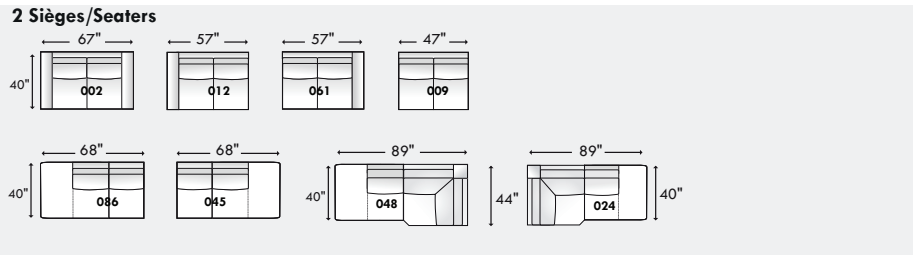

# PARALLELE 33

Shown in: Trespass Graphite  
 Legs : LG189 metal / Configuration: 011-009-005

**D-BOX** available (see Star D-BOX page)

Items avec siège de 23" | Items with 23" seat

Hauteur: 33" avec appui-tête baissé & 40" avec appui-tête relevé  
 Height: 33" With headrest down & 40" With headrest up

## Configurations

Items avec siège de 30" | Items with 30" seat

Hauteur: 33" avec appui-tête baissé & 40" avec appui-tête relevé  
 Height: 33" With headrest down & 40" With headrest up

# PARALLELE 33

Prêt pour D-BOX seulement. Pour plus d'options, combiner les items avec la collection Parallele.  
*D-BOX Enabled items only. For more options combine with Parallele Collection items.*

Hauteur complète: 40" | Hauteur siège 19,5" | Hauteur devant bras 24,5" | Profondeur d'assise 20"  
*Total Height: 40" | Seat Height: 19,5" | Arm Height: 24,5" | Seat Depth: 20"*