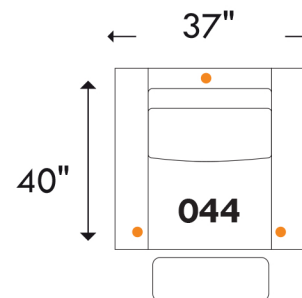

BOURNE

D-BOX

PRÊT / READY

home
theatre series

Recouvrement | *Shown in:* Illusion Grege | Configuration: 044 Fauteuil inclinable | Motion Chair

Hauteur complète: 40" | Hauteur siège: 19,5" | Hauteur devant bras: 24" | Profondeur d'assise: 22"

Total Height: 40" | Seat Height: 19,5" | Arm Height: 24" | Seat Depth: 22"

Siège 30" de large | 30" Seat Width

Note: To convert dimensions from inches to millimetres, multiply by 25.4

Sofa App. inclinable / Motion Apt. Sofa
4 actuators / 4 actuators

Fauteuil double inclinable / Motion Double Chair
3 actuators / 3 actuators

Siège 23" de large | 23" Seat Width

Causeuse inclinable / Motion Loveseat
4 actuators / 4 actuators

Fauteuil inclinable / Motion Chair
3 actuators / 3 actuators

Jaymar

www.jaymar.ca

Toutes les dimensions indiquées sont au pouce près. Nos produits sont fabriqués à la main et des variations mineures peuvent survenir.
All dimensions indicated are to the nearest inch. Our product is hand-made and minor variations can occur.