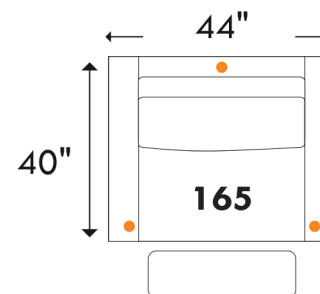

BOURNE

D-BOX

PRÊT / READY

home
theatre series

Recouvrement | *Shown in:* Illusion Grege | Configuration: 044 Fauteuil inclinable | Motion Chair

Hauteur complète: 40" | Hauteur siège: 19,5" | Hauteur devant bras: 24" | Profondeur d'assise: 22"

Total Height: 40" | Seat Height: 19,5" | Arm Height: 24" | Seat Depth: 22"

Siège 30" de large | 30" Seat Width

Note: To convert dimensions from inches to millimetres, multiply by 25.4

Sofa App. inclinable / Motion Apt. Sofa
4 actuators / 4 actuators

Fauteuil double inclinable / Motion Double Chair
3 actuators / 3 actuators

Siège 23" de large | 23" Seat Width

Causeuse inclinable / Motion Loveseat
4 actuators / 4 actuators

Fauteuil inclinable / Motion Chair
3 actuators / 3 actuators

Jaymar

www.jaymar.ca

Toutes les dimensions indiquées sont au pouce près. Nos produits sont fabriqués à la main et des variations mineures peuvent survenir.
All dimensions indicated are to the nearest inch. Our product is hand-made and minor variations can occur.