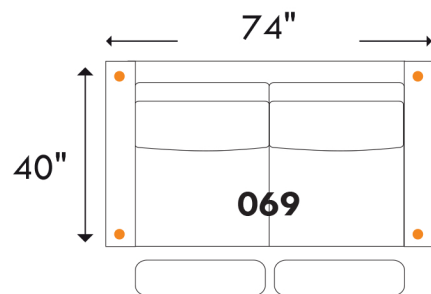

BOURNE

D-BOX

PRÊT / READY

home
theatre series

Recouvrement | *Shown in:* Illusion Grege | Configuration: 044 Fauteuil inclinable | Motion Chair

Hauteur complète: 40" | Hauteur siège: 19,5" | Hauteur devant bras: 24" | Profondeur d'assise: 22"

Total Height: 40" | Seat Height: 19,5" | Arm Height: 24" | Seat Depth: 22"

Siège 30" de large | 30" Seat Width

Note: To convert dimensions from inches to millimetres, multiply by 25.4

Sofa App. inclinable / Motion Apt. Sofa
4 actuators / 4 actuators

Jaymar

www.jaymar.ca

Toutes les dimensions indiquées sont au pouce près. Nos produits sont fabriqués à la main et des variations mineures peuvent survenir.
All dimensions indicated are to the nearest inch. Our product is hand-made and minor variations can occur.