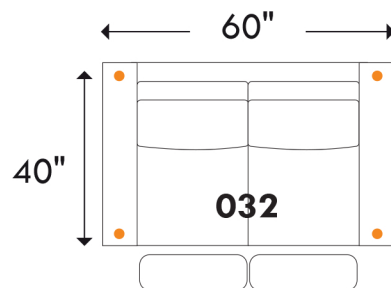

Siège 23" de large | 23" Seat Width

Causeuse inclinable / Motion Loveseat
4 actuators / 4 actuators