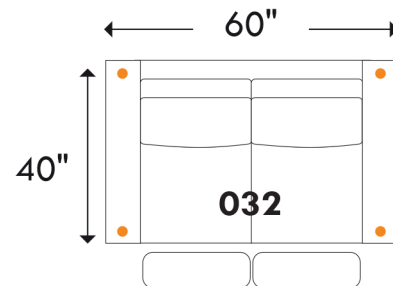

BOND

D-BOX

home theatre series
PRÊT / READY

Recouvrement | *Shown in:* Illusion Black | **Configuration:** 044 Fauteuil inclinable | *Motion Chair*

Hauteur complète: 40" | Hauteur siège: 19,5" | Hauteur devant bras: 24" | Profondeur d'assise: 22"

Total Height: 40" | Seat Height: 19,5" | Arm Height: 24" | Seat Depth: 22"

Siège 30" de large | 30" Seat Width

Note: To convert dimensions from inches to millimetres, multiply by 25.4

Sofa App. inclinable / *Motion Apt. Sofa*
4 actuators / 4 actuators

Fauteuil double inclinable / *Motion Double Chair*
3 actuators / 3 actuators

Siège 23" de large | 23" Seat Width

Causeuse inclinable / *Motion Loveseat*
4 actuators / 4 actuators

Fauteuil inclinable / *Motion Chair*
3 actuators / 3 actuators