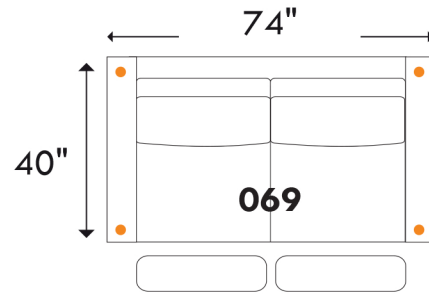

BOND

D-BOX

home theatre series
PRÊT / READY

Recouvrement | *Shown in:* Illusion Black | **Configuration:** 044 Fauteuil inclinable | *Motion Chair*

Hauteur complète: 40" | Hauteur siège: 19,5" | Hauteur devant bras: 24" | Profondeur d'assise: 22"

Total Height: 40" | Seat Height: 19,5" | Arm Height: 24" | Seat Depth: 22"

Siège 30" de large | 30" Seat Width

Note: To convert dimensions from inches to millimetres, multiply by 25.4

Sofa App. inclinable / *Motion Apt. Sofa*
4 actuators / 4 actuators

Fauteuil double inclinable / *Motion Double Chair*
3 actuators / 3 actuators

Siège 23" de large | 23" Seat Width

Causeuse inclinable / *Motion Loveseat*
4 actuators / 4 actuators

Fauteuil inclinable / *Motion Chair*
3 actuators / 3 actuators