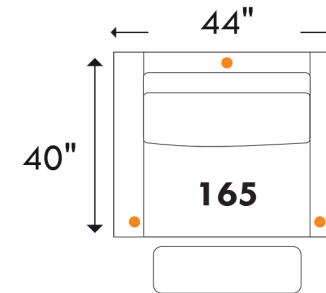

BOND

D-BOX

home theatre series
PRÊT / READY

Recouvrement | *Shown in:* Illusion Black | **Configuration:** 044 Fauteuil inclinable | *Motion Chair*

Hauteur complète: 40" | Hauteur siège: 19,5" | Hauteur devant bras: 24" | Profondeur d'assise: 22"

Total Height: 40" | Seat Height: 19,5" | Arm Height: 24" | Seat Depth: 22"

Siège 30" de large | 30" Seat Width

Note: To convert dimensions from inches to millimetres, multiply by 25.4

Sofa App. inclinable / *Motion Apt. Sofa*
4 actuators / 4 actuators

Fauteuil double inclinable / *Motion Double Chair*
3 actuators / 3 actuators

Siège 23" de large | 23" Seat Width

Causeuse inclinable / *Motion Loveseat*
4 actuators / 4 actuators

Fauteuil inclinable / *Motion Chair*
3 actuators / 3 actuators

● = Actuators D-BOX / *D-BOX Actuators*

Jaymar

www.jaymar.ca

Toutes les dimensions indiquées sont au pouce près. Nos produits sont fabriqués à la main et des variations mineures peuvent survenir.
All dimensions indicated are to the nearest inch. Our product is hand-made and minor variations can occur.