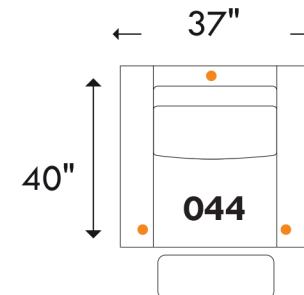

BOND

D-BOX

home theatre series
PRÊT / READY

Recouvrement | *Shown in:* Illusion Black | **Configuration:** 044 Fauteuil inclinable | *Motion Chair*

Hauteur complète: 40" | Hauteur siège: 19,5" | Hauteur devant bras: 24" | Profondeur d'assise: 22"

Total Height: 40" | Seat Height: 19,5" | Arm Height: 24" | Seat Depth: 22"

Siège 30" de large | 30" Seat Width

Note: To convert dimensions from inches to millimetres, multiply by 25.4

Sofa App. inclinable / *Motion Apt. Sofa*
4 actuators / 4 actuators

Fauteuil double inclinable / *Motion Double Chair*
3 actuators / 3 actuators

Siège 23" de large | 23" Seat Width

Causeuse inclinable / *Motion Loveseat*
4 actuators / 4 actuators

Fauteuil inclinable / *Motion Chair*
3 actuators / 3 actuators